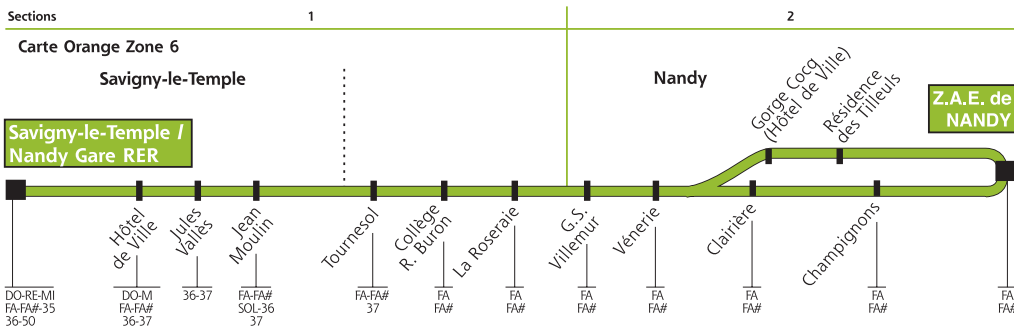

sénart bus - Ligne 34

34 Savigny-le-Temple / Nandy Gare RER - Nandy Bourg - Savigny-le-Temple / Nandy Gare RER